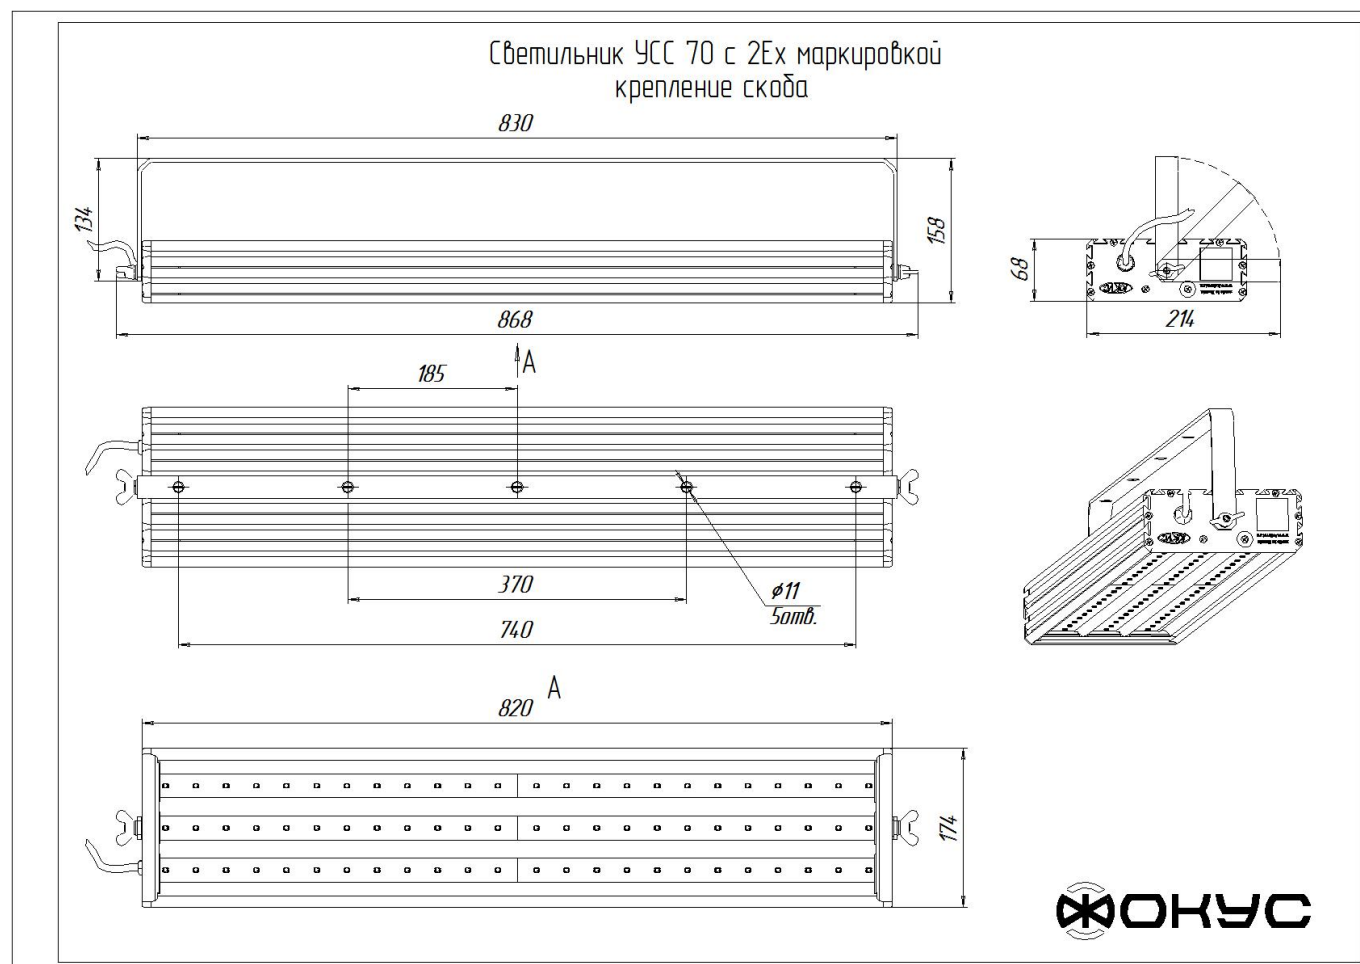

С потолочным креплением брутто,
кг

7,3

С потолочным креплением нетто,
кг

7

Размеры

Без упаковки, с консольным креплением, мм	820x174x152	Без упаковки, с креплением скоба, мм	868x214x98
Без упаковки, с креплением трос, мм	820x205x112	Без упаковки, с потолочным креплением, мм	820x205x87
Объём в упаковке, с консольным креплением, м³	0,029	Объём в упаковке, с креплением скоба, м³	0,029
Объём в упаковке, с креплением трос, м³	0,016	Объём в упаковке, с потолочным креплением, м³	0,016
Размеры в упаковке, с консольным креплением, мм	880x195x165	Размеры в упаковке, с креплением скоба, мм	880x195x165
Размеры в упаковке, с потолочным креплением, мм	890x205x85		

Чертежи