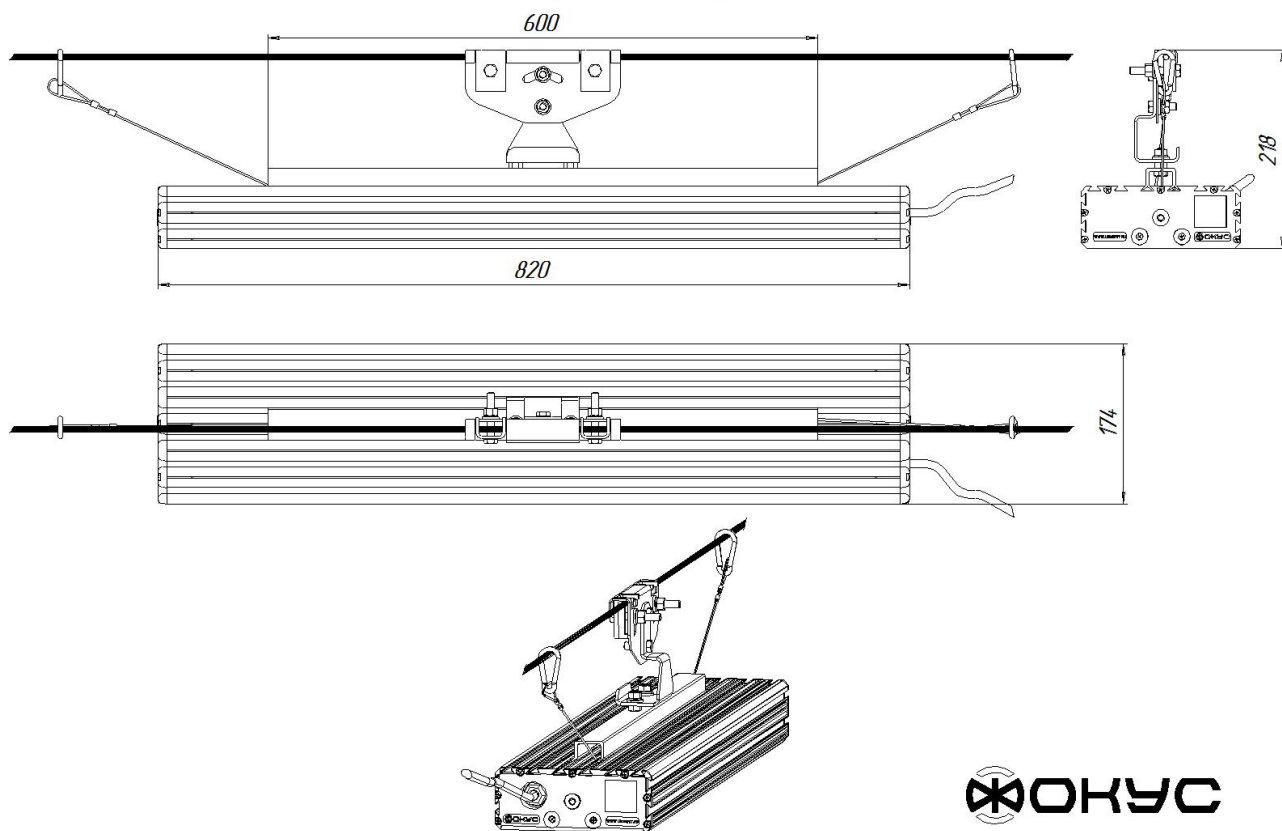

Светильник УСС 70 с 2Ех маркировкой
крепление на трос