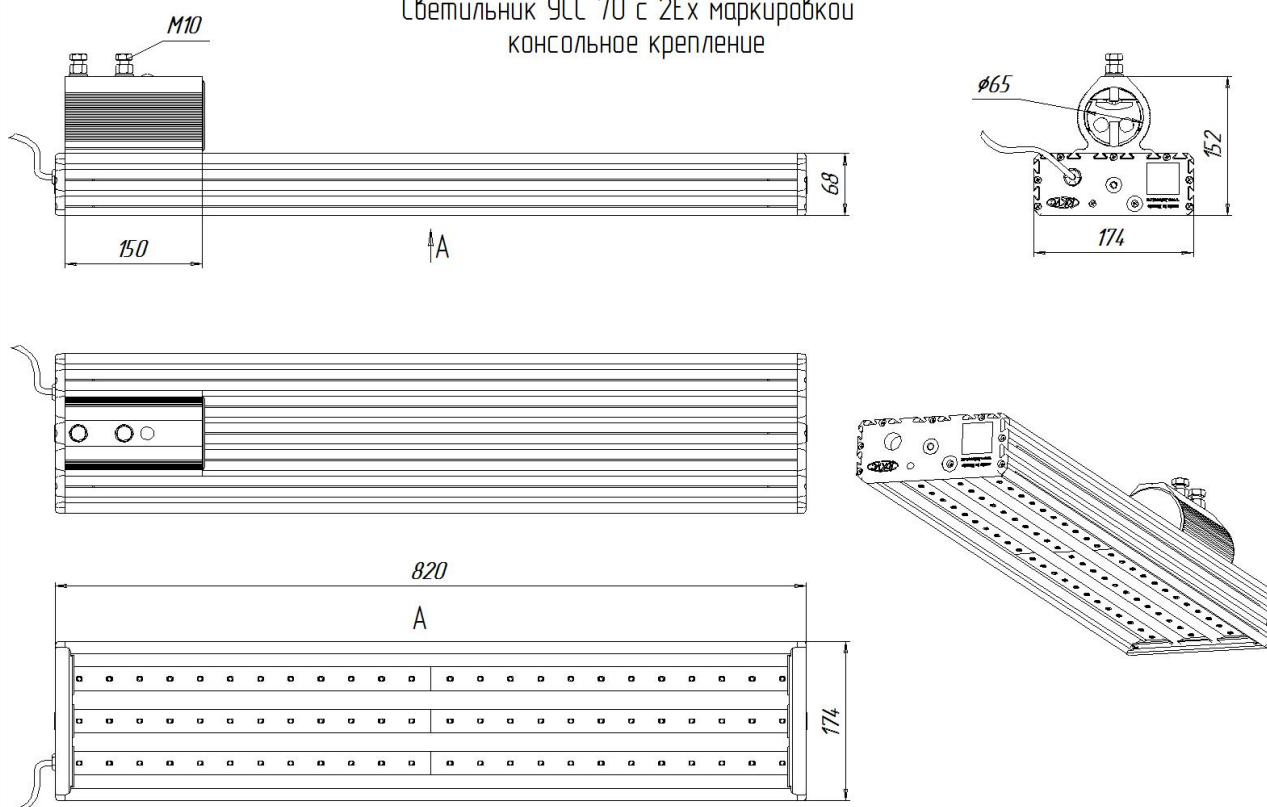

С потолочным креплением брутто,
кг

7,3

С потолочным креплением нетто,
кг

7

Размеры

Без упаковки, с консольным креплением, мм	820x174x152	Без упаковки, с креплением скоба, мм	868x214x98
Без упаковки, с креплением трос, мм	820x205x112	Без упаковки, с потолочным креплением, мм	820x205x87
Объём в упаковке, с консольным креплением, м ³	0,029	Объём в упаковке, с креплением скоба, м ³	0,029
Объём в упаковке, с креплением трос, м ³	0,016	Объём в упаковке, с потолочным креплением, м ³	0,016
Размеры в упаковке, с консольным креплением, мм	880x195x165	Размеры в упаковке, с креплением скоба, мм	880x195x165
Размеры в упаковке, с потолочным креплением, мм	890x205x85		

Чертежи

Светильник УСС 70 с 2Ех маркировкой
крепление на трос

Светильник УСС 70 с 2Ех маркировкой
консольное крепление

Светильник УСС 70 с 2Ех маркировкой
потолочное крепление