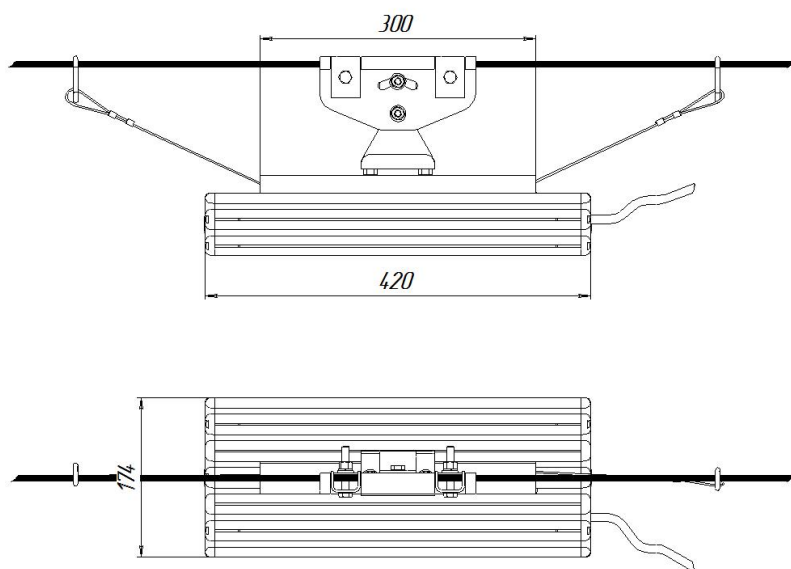

Светильник УСС 36 с 2Ех маркировкой
крепление скоба

Светильник УСС 36 с 2Ех маркировкой
крепление на трос