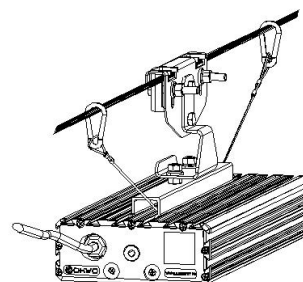

Светильник УСС 36 с 2Ех маркировкой
крепление на трос