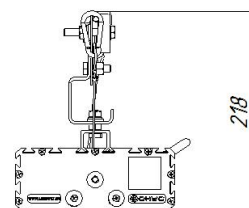

Светильник УСС 36 с 2Ех маркировкой
крепление на трос