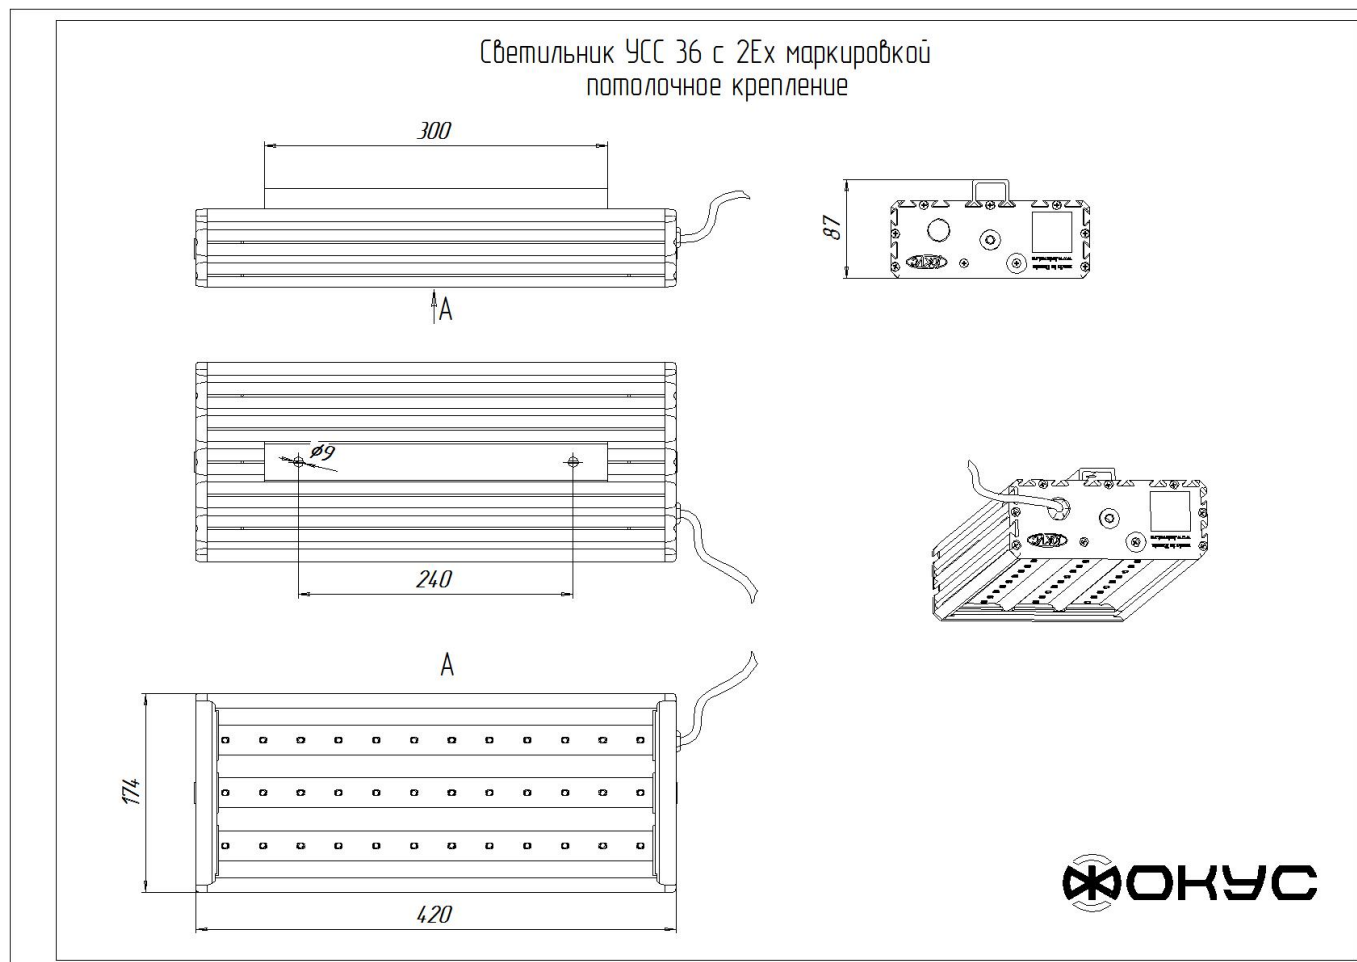

Светильник УСС 36 с 2Ех маркировкой
консольное крепление

С потолочным креплением брутто,
кг

4

С потолочным креплением нетто,
кг

3,7

Размеры

Без упаковки, с консольным креплением, мм	420x174x152	Без упаковки, с креплением скоба, мм	468x214x98
Без упаковки, с креплением трос, мм	420x205x112	Без упаковки, с потолочным креплением, мм	420x205x87
Объём в упаковке, с консольным креплением, м³	0,015	Объём в упаковке, с креплением скоба, м³	0,015
Объём в упаковке, с креплением трос, м³	0,009	Объём в упаковке, с потолочным креплением, м³	0,009
Размеры в упаковке, с консольным креплением, мм	480x190x165	Размеры в упаковке, с креплением скоба, мм	480x190x165
Размеры в упаковке, с потолочным креплением, мм	485x205x85		

Чертежи