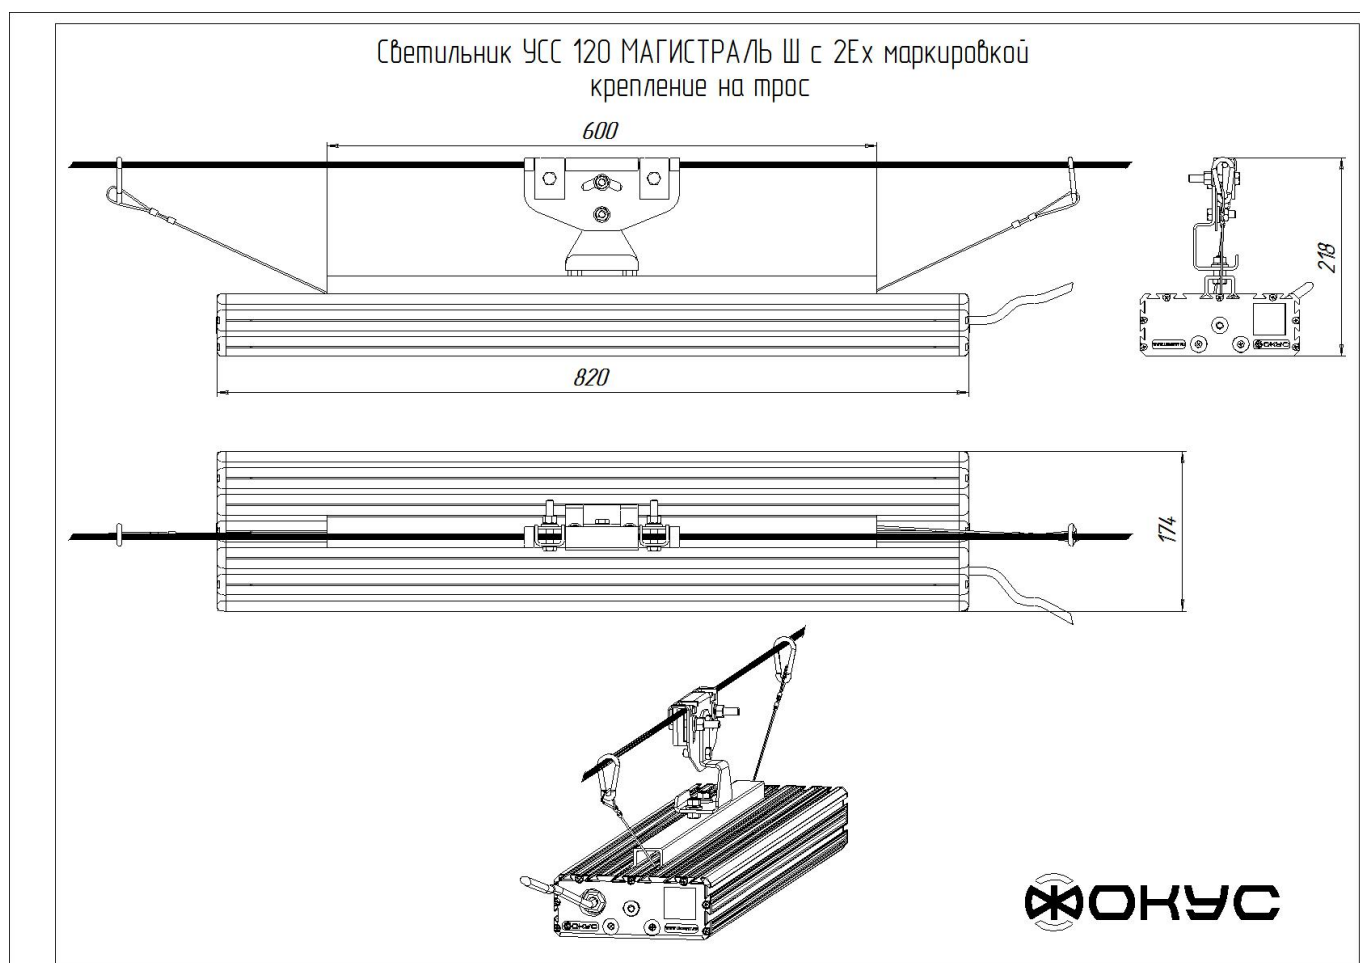

Светильник УСС 120 МАГИСТРАЛЬ Ш с 2Ex маркировкой
крепление скоба

Размеры

Без упаковки, с консольным креплением, мм	820x174x152	Без упаковки, с креплением скоба, мм	868x214x98
Без упаковки, с креплением трос, мм	820x205x112	Объём в упаковке, с консольным креплением, м³	0,029
Объём в упаковке, с креплением скоба, м³	0,029	Объём в упаковке, с креплением трос, м³	0,016
Размеры в упаковке, с консольным креплением, мм	880x195x165	Размеры в упаковке, с креплением скоба, мм	880x195x165

Чертежи