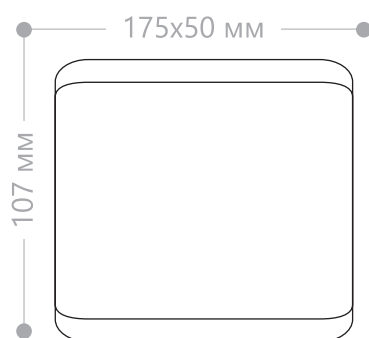

Артикул	11864
Мощность:	2*6W
Напряжение:	230V/50Hz
Цветовая температура:	4000K
Световой поток:	840Lm
Цвет:	черный
Материал:	алюминий
Размеры:	50x107x175мм
Температурный режим:	-40...+60°C
Гарантия:	2 года