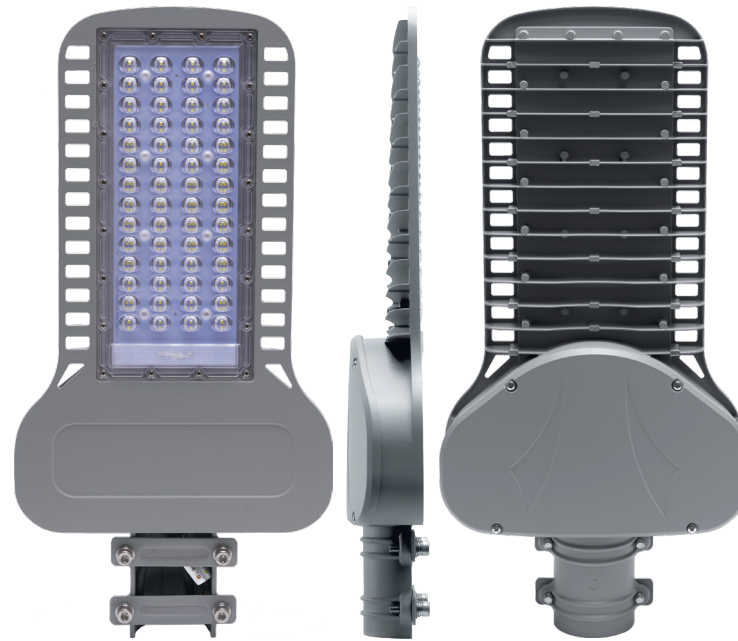

SP3050

УЛИЧНЫЙ СВЕТОДИОДНЫЙ СВЕТИЛЬНИК

Консольные уличные светильники серии **SP3050** – самая ожидаемая новинка сезона. Выполненные в новом эргономичном корпусе, с высокой ЭЭ 120Lm/W и практически отсутствием пульсации (<5%), данные светильники являются абсолютно универсальными для применения в самых разнообразных сферах: от освещения автомагистралей до садово-приусадебных хозяйств. Исполнение в одной из самых востребованных в тендерных заявках цветовых температур (4000 и 5000K) и широкий выбор мощностей (от 30 до 150W) дает возможность участия в любых проектных работах, включая гос. закупки. А гарантия 4 года подтверждает исключительное качество и надежность светильников серии SP3050.

ПРЕИМУЩЕСТВА:

- IC драйвер – диапазон напряжения 85-265V
- Высокая эффективность 120LM/W
- Надежные светодиоды ВМТС
- Пульсация <5%
- Честная Позиция ОК - EMC, PF>0.95, МИП 4KV
- Провод питания 30 см, сечение 1мм²
- Два крепления с посадочными диаметрами 40-45 и 45-60мм
- Цветовая температура 5000K и 4000K
- Гарантия 4 года

Модель	Артикул	Мощность	Источник света	Световой поток	Цветовая температура	Размеры, мм	Диаметр монтажной консоли	Цвет
SP3050	41262	30W	45xSMD2835	3600Lm	5000K	370×140×58	Ø40-45мм и Ø45-60мм	серый
	41263				4000K			
	41264	50W	90xSMD2835	6000Lm	5000K	430×175×58		
	41265				4000K			
	41266	80W	100xSMD2835	9600Lm	5000K	530×265×65		
	41267				4000K			
	41268	100W	125xSMD2835	12000Lm	5000K	530×265×65		
	41269				4000K			
	41270	120W	160xSMD2835	14400Lm	5000K	530×265×65		
	41271				4000K			
	41272	150W	200xSMD2835	18000Lm	5000K	530×265×65		
	41273				4000K			

SP3050

УЛИЧНЫЙ СВЕТОДИОДНЫЙ СВЕТИЛЬНИК

30W

50W

80W

100W

120W

150W